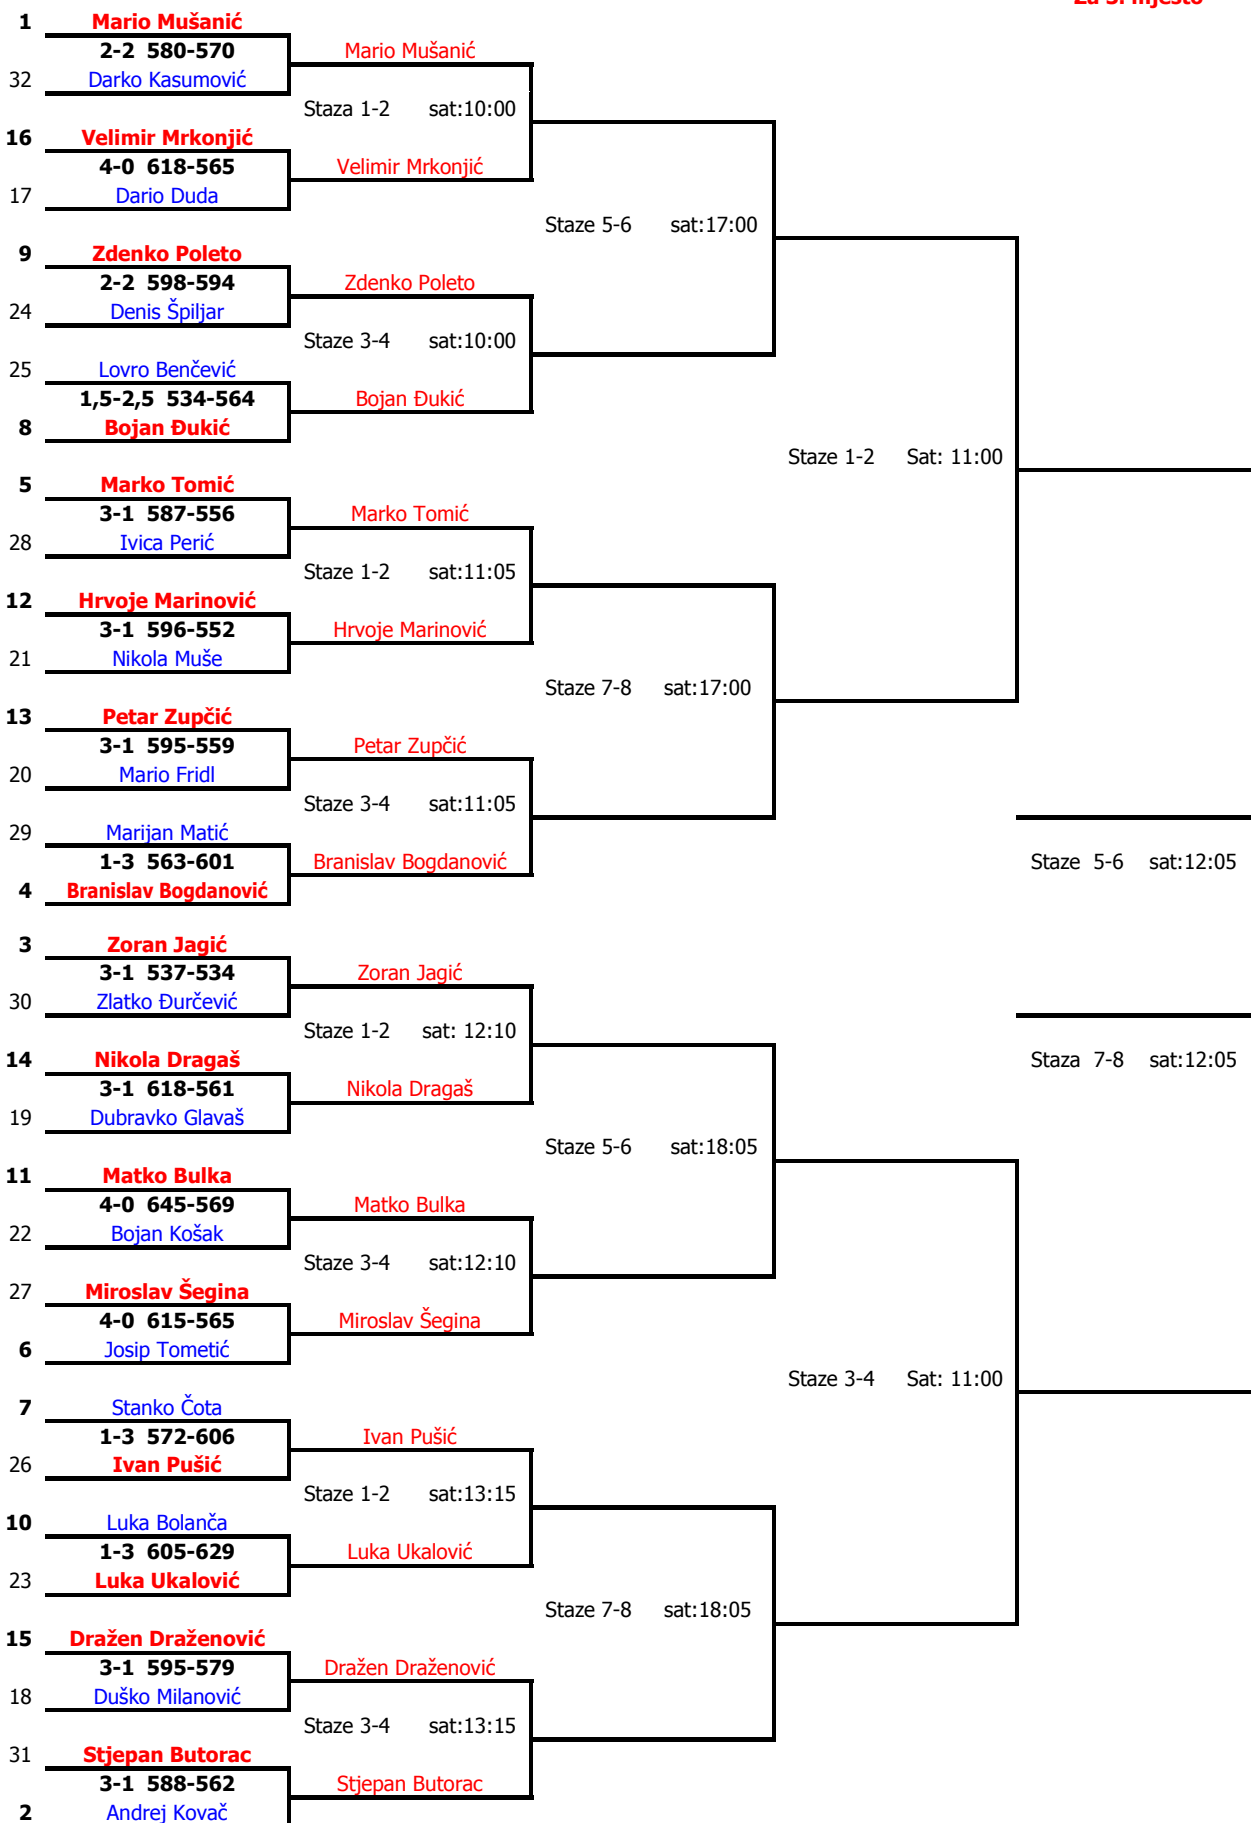

# POJEDINAČNO PRVENSTVO RH ZA 2010. - SENIORI

30. travnja 2010.  
1/16 finala

01. svibnja 2010.  
1/8 finala

01. svibnja 2010.  
1/4 finale

02. svibnja 2010.  
1/2 finale

02. svibnja 2010.  
Finale  
Za 3. mjesto

# POJEDINAČNO PRVENSTVO RH ZA 2010. - SENIORKE

	30. travnja 2010. 1/16 finale	01. svibnja 2010. 1/8 finale	01. svibnja 2010. 1/4 finale	02. svibnja 2010. 1/2 finale	02. svibnja 2010. Finale Za 3. mjesto
1	Nataša Ravnić Gašparini <b>1-3 538-557</b>	Mišela Mihoci			
32	<b>Mišela Mihoci</b>				
16	Maja Nanić <b>2-2 554-528</b>	Maja Nanić			
17	Sanja Weitzer				
9	Marija Getoš <b>1-3 535-583</b>	Ana Bacan			
24	<b>Ana Bacan</b>				
25	Višnja Dragičević <b>2-2 573-558</b>	Višnja Dragičević			
8	Dražena Smuđ				
5	Franka Surać <b>3-1 533-506</b>	Franka Surać			
28	Lucija Kuna				
12	Mirjana Križetić <b>2,5-1,5 558-540</b>	Mirjana Križetić			
21	Katarina Zajec				
13	Marina Bašić-Palković <b>3-1 551-518</b>	Marina Bašić-Palković			
20	Aleksandra Lukčin				
29	Ira Šutina <b>2-2 543-545</b>	Đurđica Lukač			
4	<b>Đurđica Lukač</b>				
3	Marija Gašparović <b>1,5-2,5 528-543</b>	Tatjana Oštrina			
30	<b>Tatjana Oštrina</b>				
14	Željka Široki <b>2-2 561-562</b>	Nives Grabovac			
19	<b>Nives Grabovac</b>				
11	Marijana Peršun <b>0-4 0-518</b>	Nada Kordić			
22	<b>Nada Kordić</b>				
27	Ivanka Tomljanović <b>2-2 535-580</b>	Marija Zver			
6	<b>Marija Zver</b>				
7	Ivana Kapitan <b>2-2 575-552</b>	Ivana Kapitan			
26	Melinda Petrić				
10	Vilma Miškić <b>3-1 552-490</b>	Vilma Miškić			
23	Marija Barić				
15	Alenka Šimunović <b>2-2 544-545</b>	Ana Bradetić			
18	<b>Ana Bradetić</b>				
31	Ana Augustinović <b>1-3 570-585</b>	Josipa Dolibašić			
2	<b>Josipa Dolibašić</b>				

Staza 5-6 sat:10:00

Staze 1-2 sat:17:00

Staze 7-8 sat:10:00

Staze 5-6 Sat: 11:00

Staze 5-6 sat:11:05

Staze 3-4 sat:17:00

Staze 7-8 sat:11:05

Staze 1-2 sat:12:05